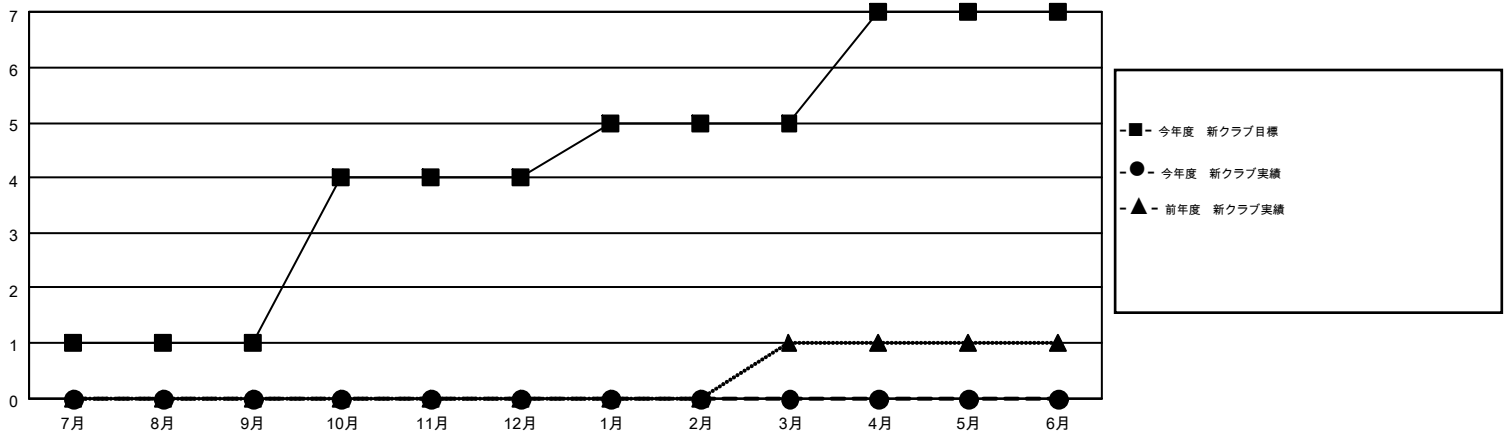

# MONTHLY MEMBERSHIP PROGRESS REPORT

Results as of: 8/31/2016

Multiple District 332

LOCATION: JAPAN

GMT: MASAYUKI KANEKO

GMT会則地域 5-Jap

クラブ				
結果: 2016-2017				
四半期	新クラブ目標	新クラブ	解散クラブ	純増/減
7月/8月/9月	1	0	2	-2
10月/11月/12月	3	0	0	0
1月/2月/3月	1	0	0	0
4月/5月/6月	2	0	0	0

名				
結果: 2016-2017				
四半期	新会員目標	チャーターメン バー/新会員	退会者	純増/減
7月/8月/9月	404	283	122	161
10月/11月/12月	326	0	0	0
1月/2月/3月	223	0	0	0
4月/5月/6月	37	0	0	0

新クラブ目標及び実績累計

会員目標及び実績累計

解散クラブ: 2	146 CLUBS OF 358 一名以上の新会員を登録	男女別 男性 9,239 (73.74%) 女性 3,291 (26.26%)
退会者 物故会員 15 クラブ解散 3 その他 104 合計 122	<a href="#">健康診断データはこちら</a>	家族会員 5,529 世帯主 2,499 世帯主以外 3,030