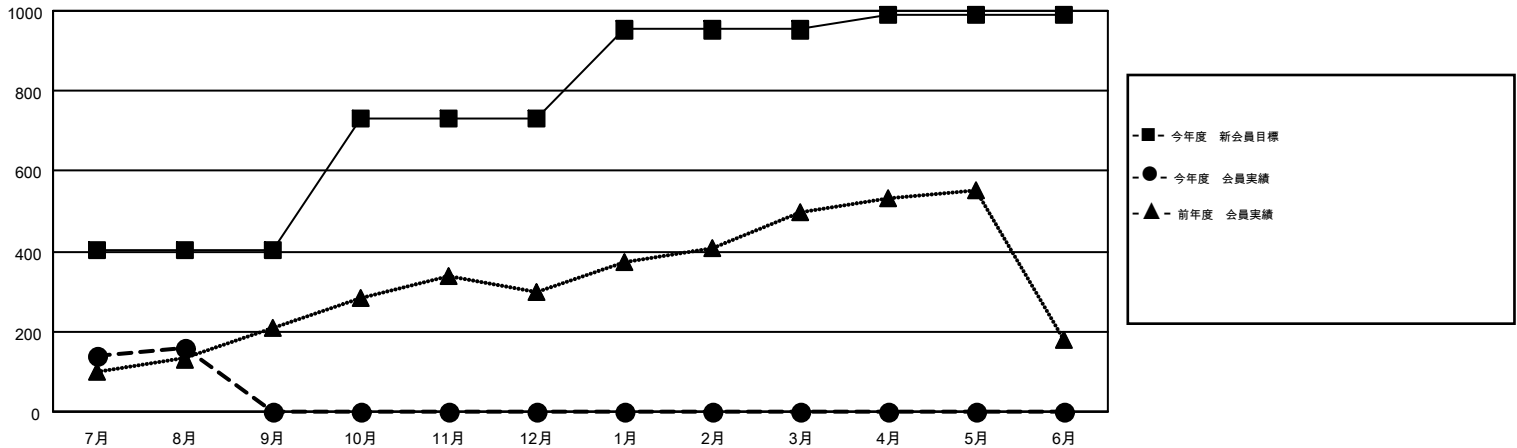

# MONTHLY MEMBERSHIP PROGRESS REPORT

Results as of: 8/31/2016

Multiple District 332

LOCATION: JAPAN

GMT: MASAYUKI KANEKO

GMT会則地域 5-Jap

クラブ				
結果: 2016-2017				
四半期	新クラブ目標	新クラブ	解散クラブ	純増/減
7月/8月/9月	1	0	2	-2
10月/11月/12月	3	0	0	0
1月/2月/3月	1	0	0	0
4月/5月/6月	2	0	0	0

名				
結果: 2016-2017				
四半期	新会員目標	チャーターメン バー/新会員	退会者	純増/減
7月/8月/9月	404	283	122	161
10月/11月/12月	326	0	0	0
1月/2月/3月	223	0	0	0
4月/5月/6月	37	0	0	0

新クラブ目標及び実績累計

会員目標及び実績累計

解散クラブ: 2	146 CLUBS OF 358 一名以上の新会員を登録	男女別 男性 9,239 (73.74%) 女性 3,291 (26.26%)
退会者 物故会員 15 クラブ解散 3 その他 104 合計 122	<a href="#">健康診断データはこちら</a>	家族会員 5,529 世帯主 2,499 世帯主以外 3,030